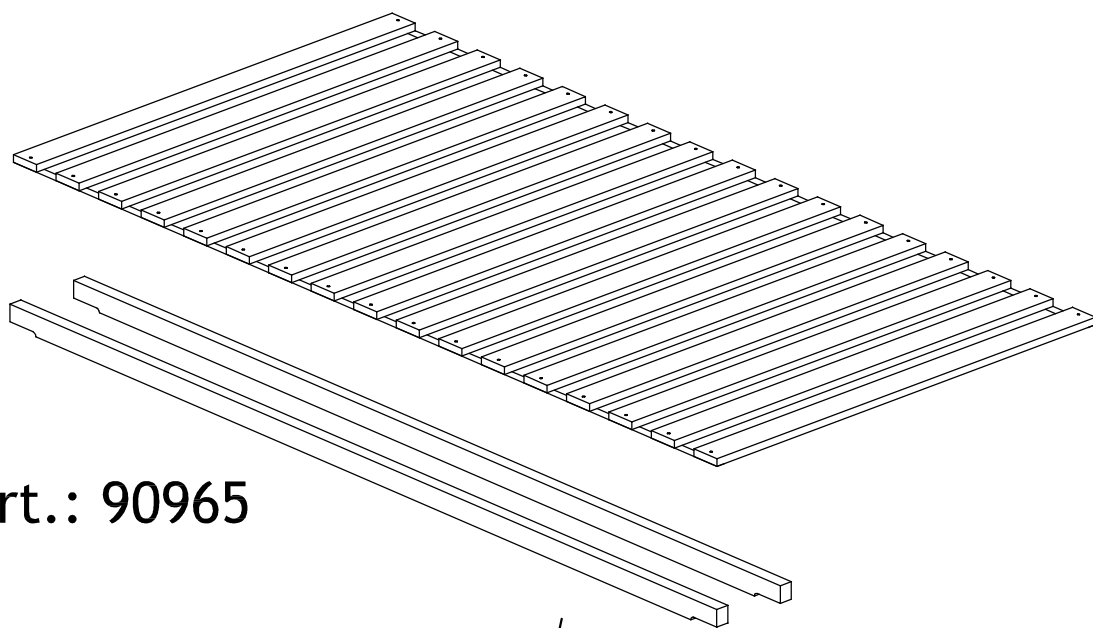

VIVO

Art.: 90965

30min

Ciekurkalna 1.linija 11
Rīga, LV-1026, Lettland

Art.: 90965

Art.: 3104831

90965+72615

Teil-Nr. Pieces-no. Det. Nr. Počet detailů Číslo detailu Številka artikla Antal av produkt A rész száma Broj detalja	Anzahl Quantities Daudzums Množství Množstvo Znesek Antal Mennyiség Količina	Colis-Nr. Package-no. Kastes nr. Krabice č. Balenie č. Št. škatle Lådnummer Doboz száma Broj kutije	Maß, mm Dimensions, mm Izmērs, mm Velikost, mm Rozmery v mm Velikost, mm Storlek mm Méret, mm Veličina u mm	✓
1	2	1/2	1994 x 45 x 29	
2	1	2/2	1985 x 994 x 16	

1.

A59

x12

Ø4x30

A59

x34

Ø4x30

2.