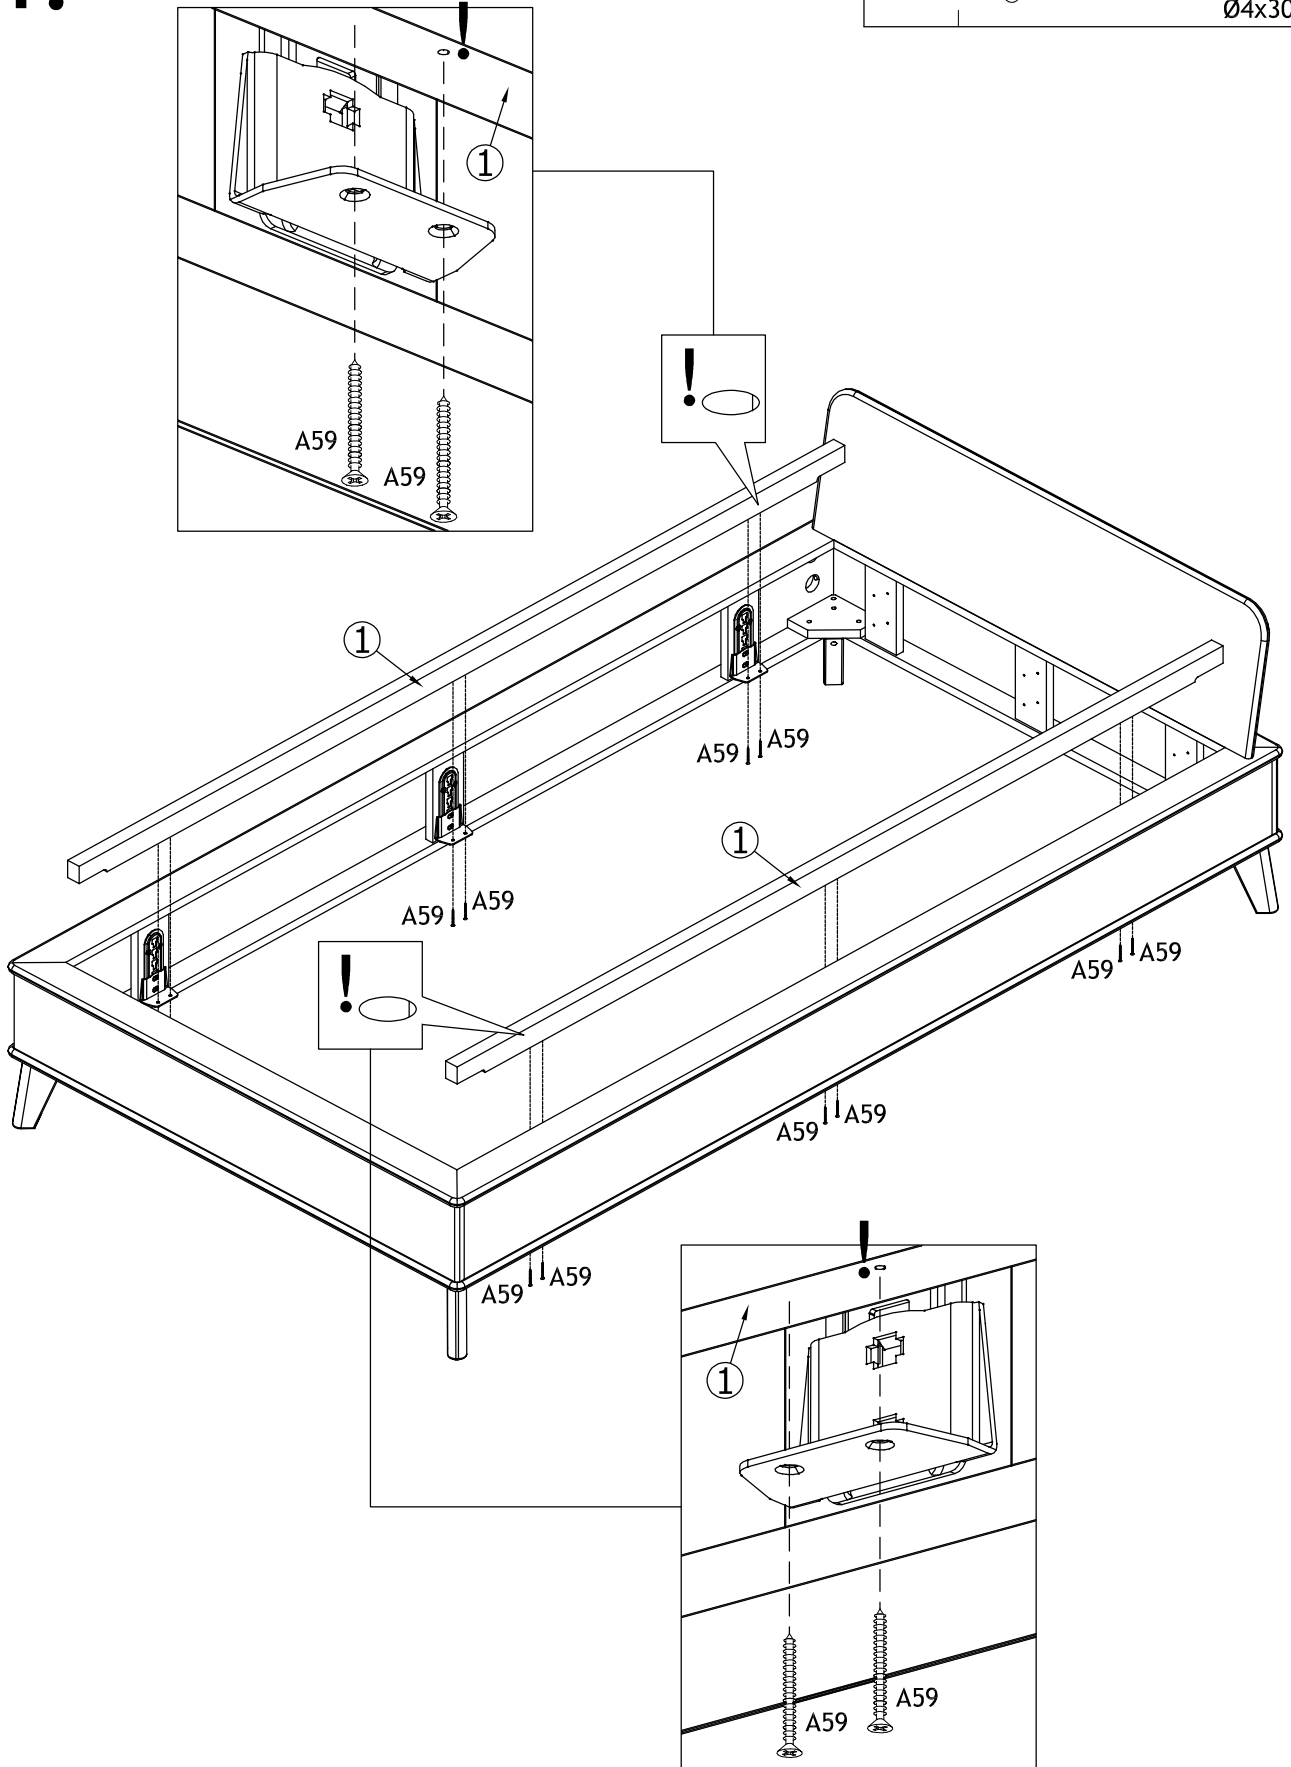

VIVO

Art.: 90965

30min

Ciekurkalna 1.linija 11
Rīga, LV-1026, Lettland

Art.: 90965

Art.: 3104831

90965+72615

Teil-Nr. Pieces-no. Det. Nr. Počet detailů Číslo detailu Številka artikla Antal av produkt A rész száma Broj detalja	Anzahl Quantities Daudzums Množství Množstvo Znesek Antal Mennyiség Količina	Colis-Nr. Package-no. Kastes nr. Krabice č. Balenie č. Št. škatle Lådnummer Doboz száma Broj kutije	Maß, mm Dimensions, mm Izmērs, mm Velikost, mm Rozmery v mm Velikost, mm Storlek mm Méret, mm Veličina u mm	✓
1	2	1/2	1994 x 45 x 29	
2	1	2/2	1985 x 994 x 16	

A59		x46 Ø4x30
-----	---	--------------

- (LV)** Godātais pircēj, šeit Jums ir iespēja izmērīt pievienotās skrūves.
- (UK)** Dear customer, here you have the possibility of measuring the supplied screws.
- (D)** Sehr geehrter Kunde, hier haben Sie die Möglichkeit mitgelieferte Schrauben nachzumessen.

1.

A59

x12

Ø4x30

A59

x34

Ø4x30

2.