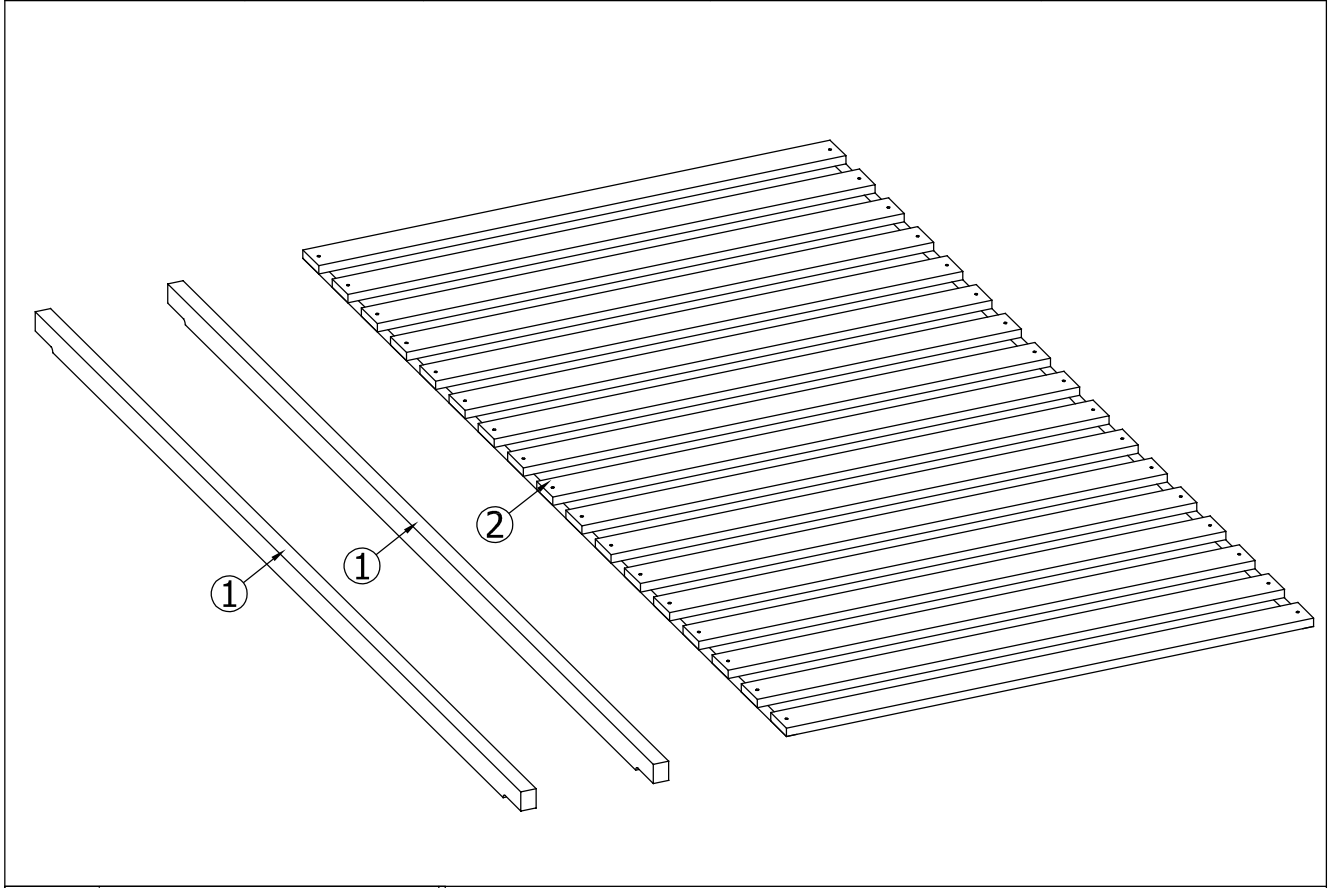

VIVO

Art.: 90965

30min

Ciekurkalna 1.linija 11
Rīga, LV-1026, Lettland

Art.: 90965

Art.: 3104831

90965+72615

Teil-Nr. Pieces-no. Det. Nr. Počet detailů Číslo detailu Številka artikla Antal av produkt A rész száma Broj detalja	Anzahl Quantities Daudzums Množství Množstvo Znesek Antal Mennyiség Količina	Colis-Nr. Package-no. Kastes nr. Krabice č. Balenie č. Št. škatle Lådnummer Doboz száma Broj kutije	Maß, mm Dimensions, mm Izmērs, mm Velikost, mm Rozmery v mm Velikost, mm Storlek mm Méret, mm Veličina u mm	✓
1	2	1/2	1994 x 45 x 29	
2	1	2/2	1985 x 994 x 16	

1.

A59

x12

Ø4x30

A59

x34

Ø4x30

2.