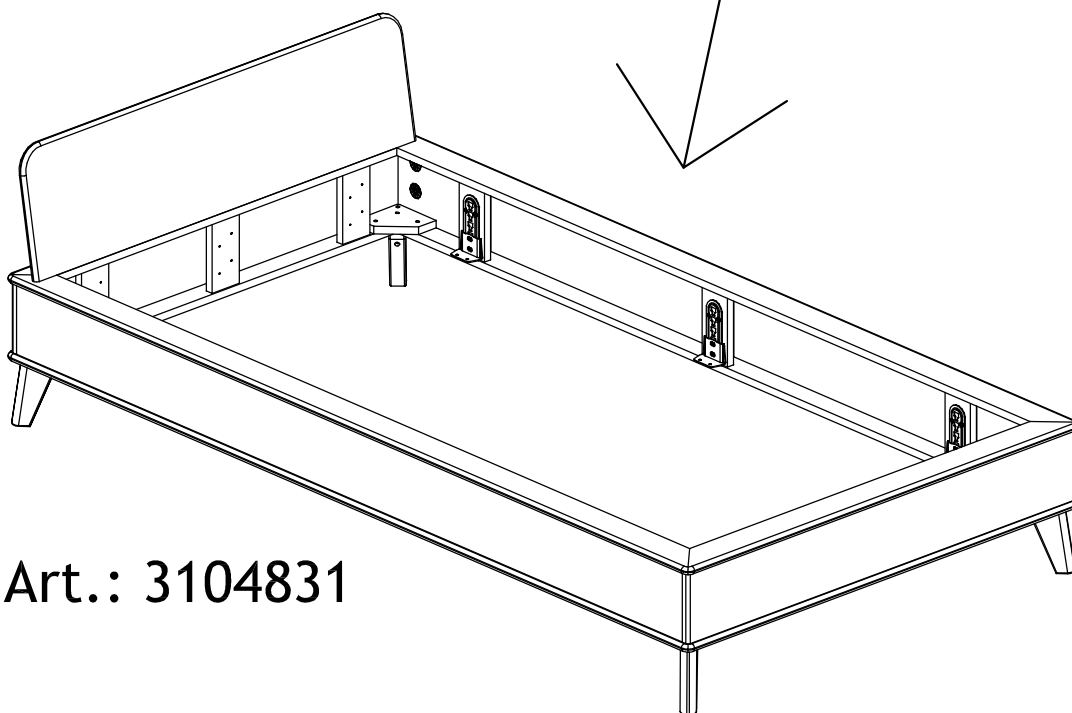

VIVO

Art.: 90965

30min

Ciekurkalna 1.linija 11
Rīga, LV-1026, Lettland

Art.: 90965

Art.: 3104831

90965+72615

Teil-Nr. Pieces-no. Det. Nr. Počet detailů Číslo detailu Številka artikla Antal av produkt A rész száma Broj detalja	Anzahl Quantities Daudzums Množství Množstvo Znesek Antal Mennyiség Količina	Colis-Nr. Package-no. Kastes nr. Krabice č. Balenie č. Št. škatle Lådnummer Doboz száma Broj kutije	Maß, mm Dimensions, mm Izmērs, mm Velikost, mm Rozmery v mm Velikost, mm Storlek mm Méret, mm Veličina u mm	✓
1	2	1/2	1994 x 45 x 29	
2	1	2/2	1985 x 994 x 16	

1.

A59

x12

Ø4x30

A59

x34

Ø4x30

2.